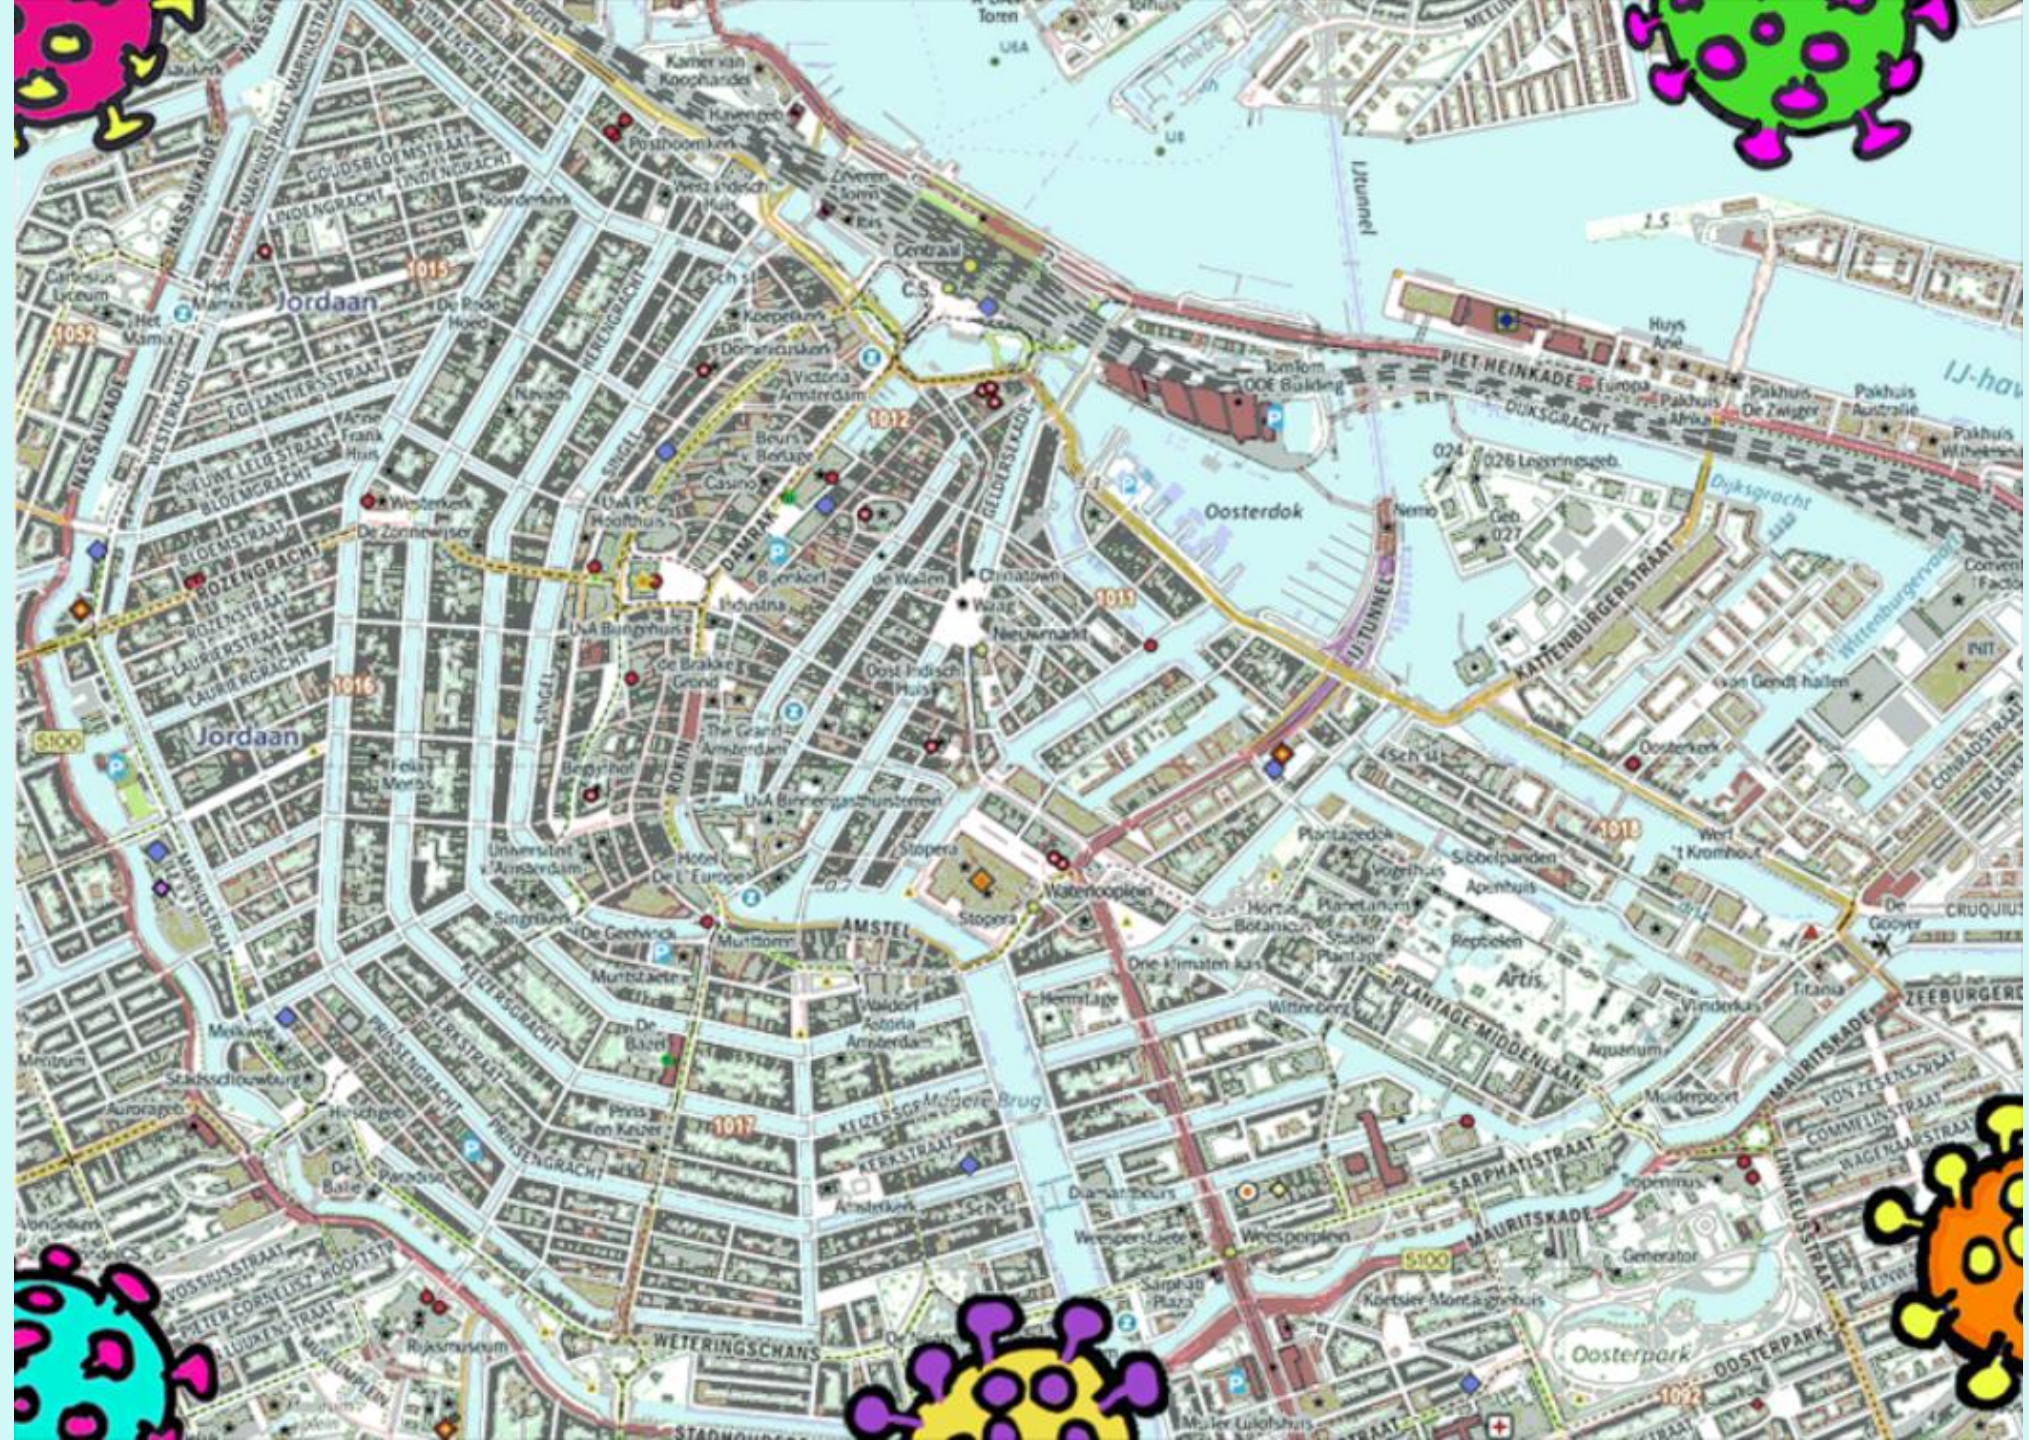

*Amsterdam in en uit corona*

S100

Centraal Station

Ronde Lutherse Kerk

St. Nicolaas-kerk

Schreiers-toren

Oude Kerk  
OUDE KERKSPL.

Nieuwe Kerk

Koninklijk Paleis

Dam

WERSGRACHT

SINGEL

LANGESTRAAT

KORSJES-  
POORT  
STEEG

SPIUSTR.AAT

NIEUWEZIJDS VOORBURGWAL

NIEUWENDIJK

NIEUWENDIJK

DAMRAK

O. BRUG  
STEEG

DAMRAK

BEURSSTR.

WARMOESSTRAAT

L. NIEZEL

STORMST.

ST. JANSSTR.

ORBURGWAL

ORBURGWAL

BLOED  
STR.

ZEEDIJK

GELDERSEKADE

KROMME WAAL