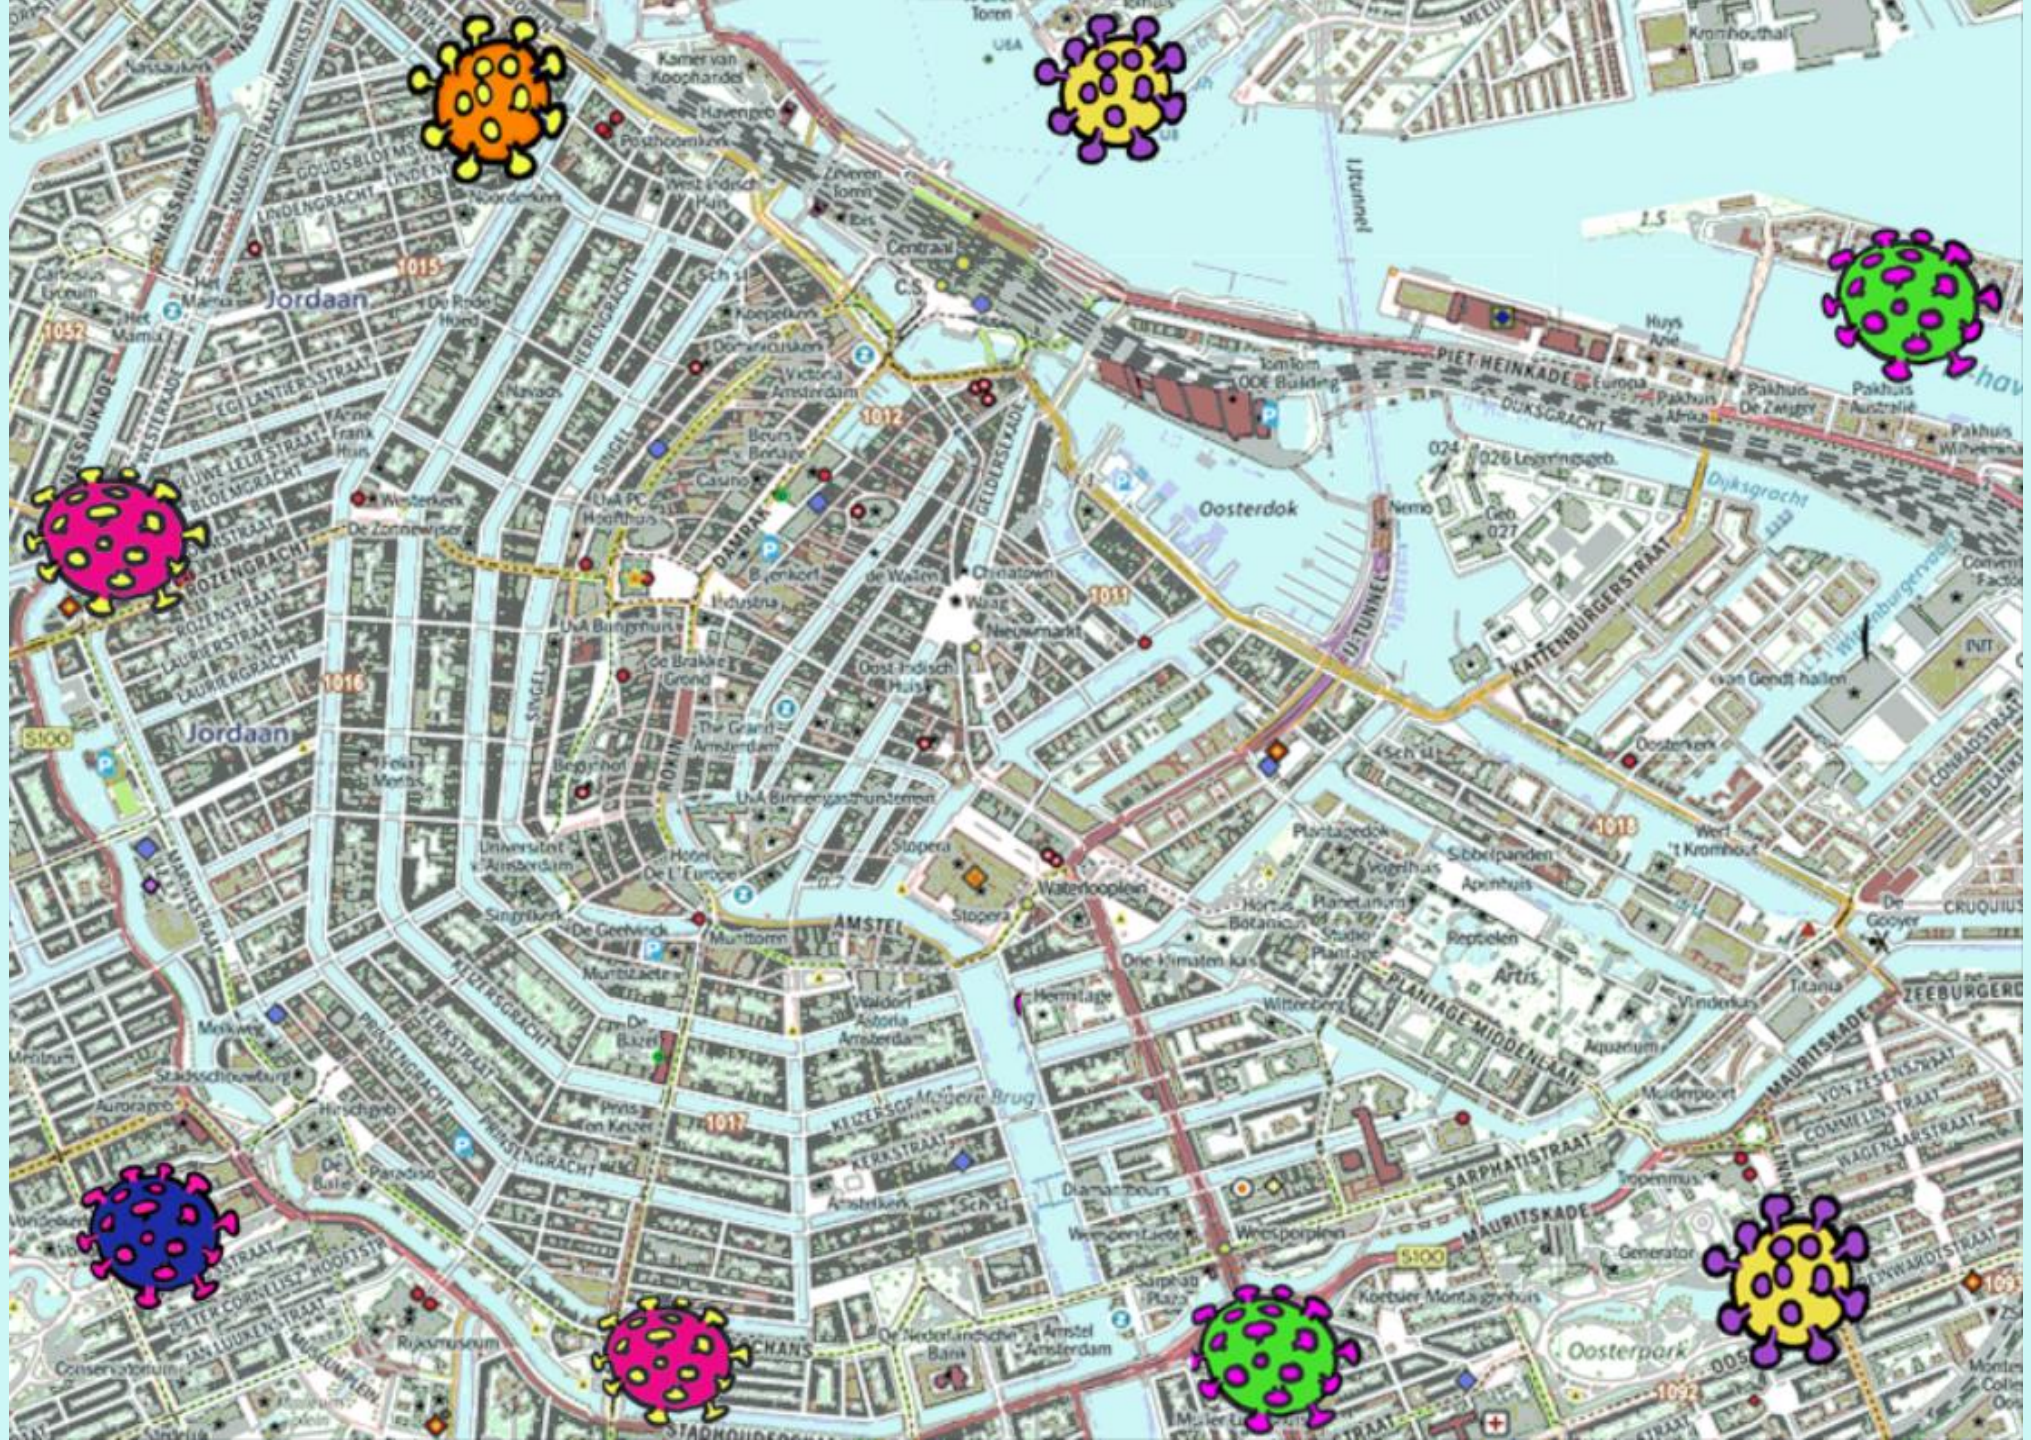

*Amsterdam in en uit corona*

S100

Centraal Station

Ronde Lutherse Kerk

St. Nicolaas-kerk

Schreiers-toren

Oude Kerk  
OUDE KERKSPL.

Nieuwe Kerk

Koninklijk Paleis

Dam

WERSGRACHT

SINGEL

LANGESTRAAT

KORSJES-  
POORT  
STEEG

SPIUSTR.AAT

NIEUWEZIJDS VOORBURGWAL

NIEUWENDIJK

NIEUWENDIJK

DAMRAK

O. BRUG  
STEEG

DAMRAK

BEURSSTR.

WARMOESSTRAAT

L. NIEZEL

STORMST.

ST. JANSSTR.

ORBURGWAL

ORBURGWAL

BLOED  
STR.

ZEEDIJK

GELDERSEKADE

KROMME WAAL