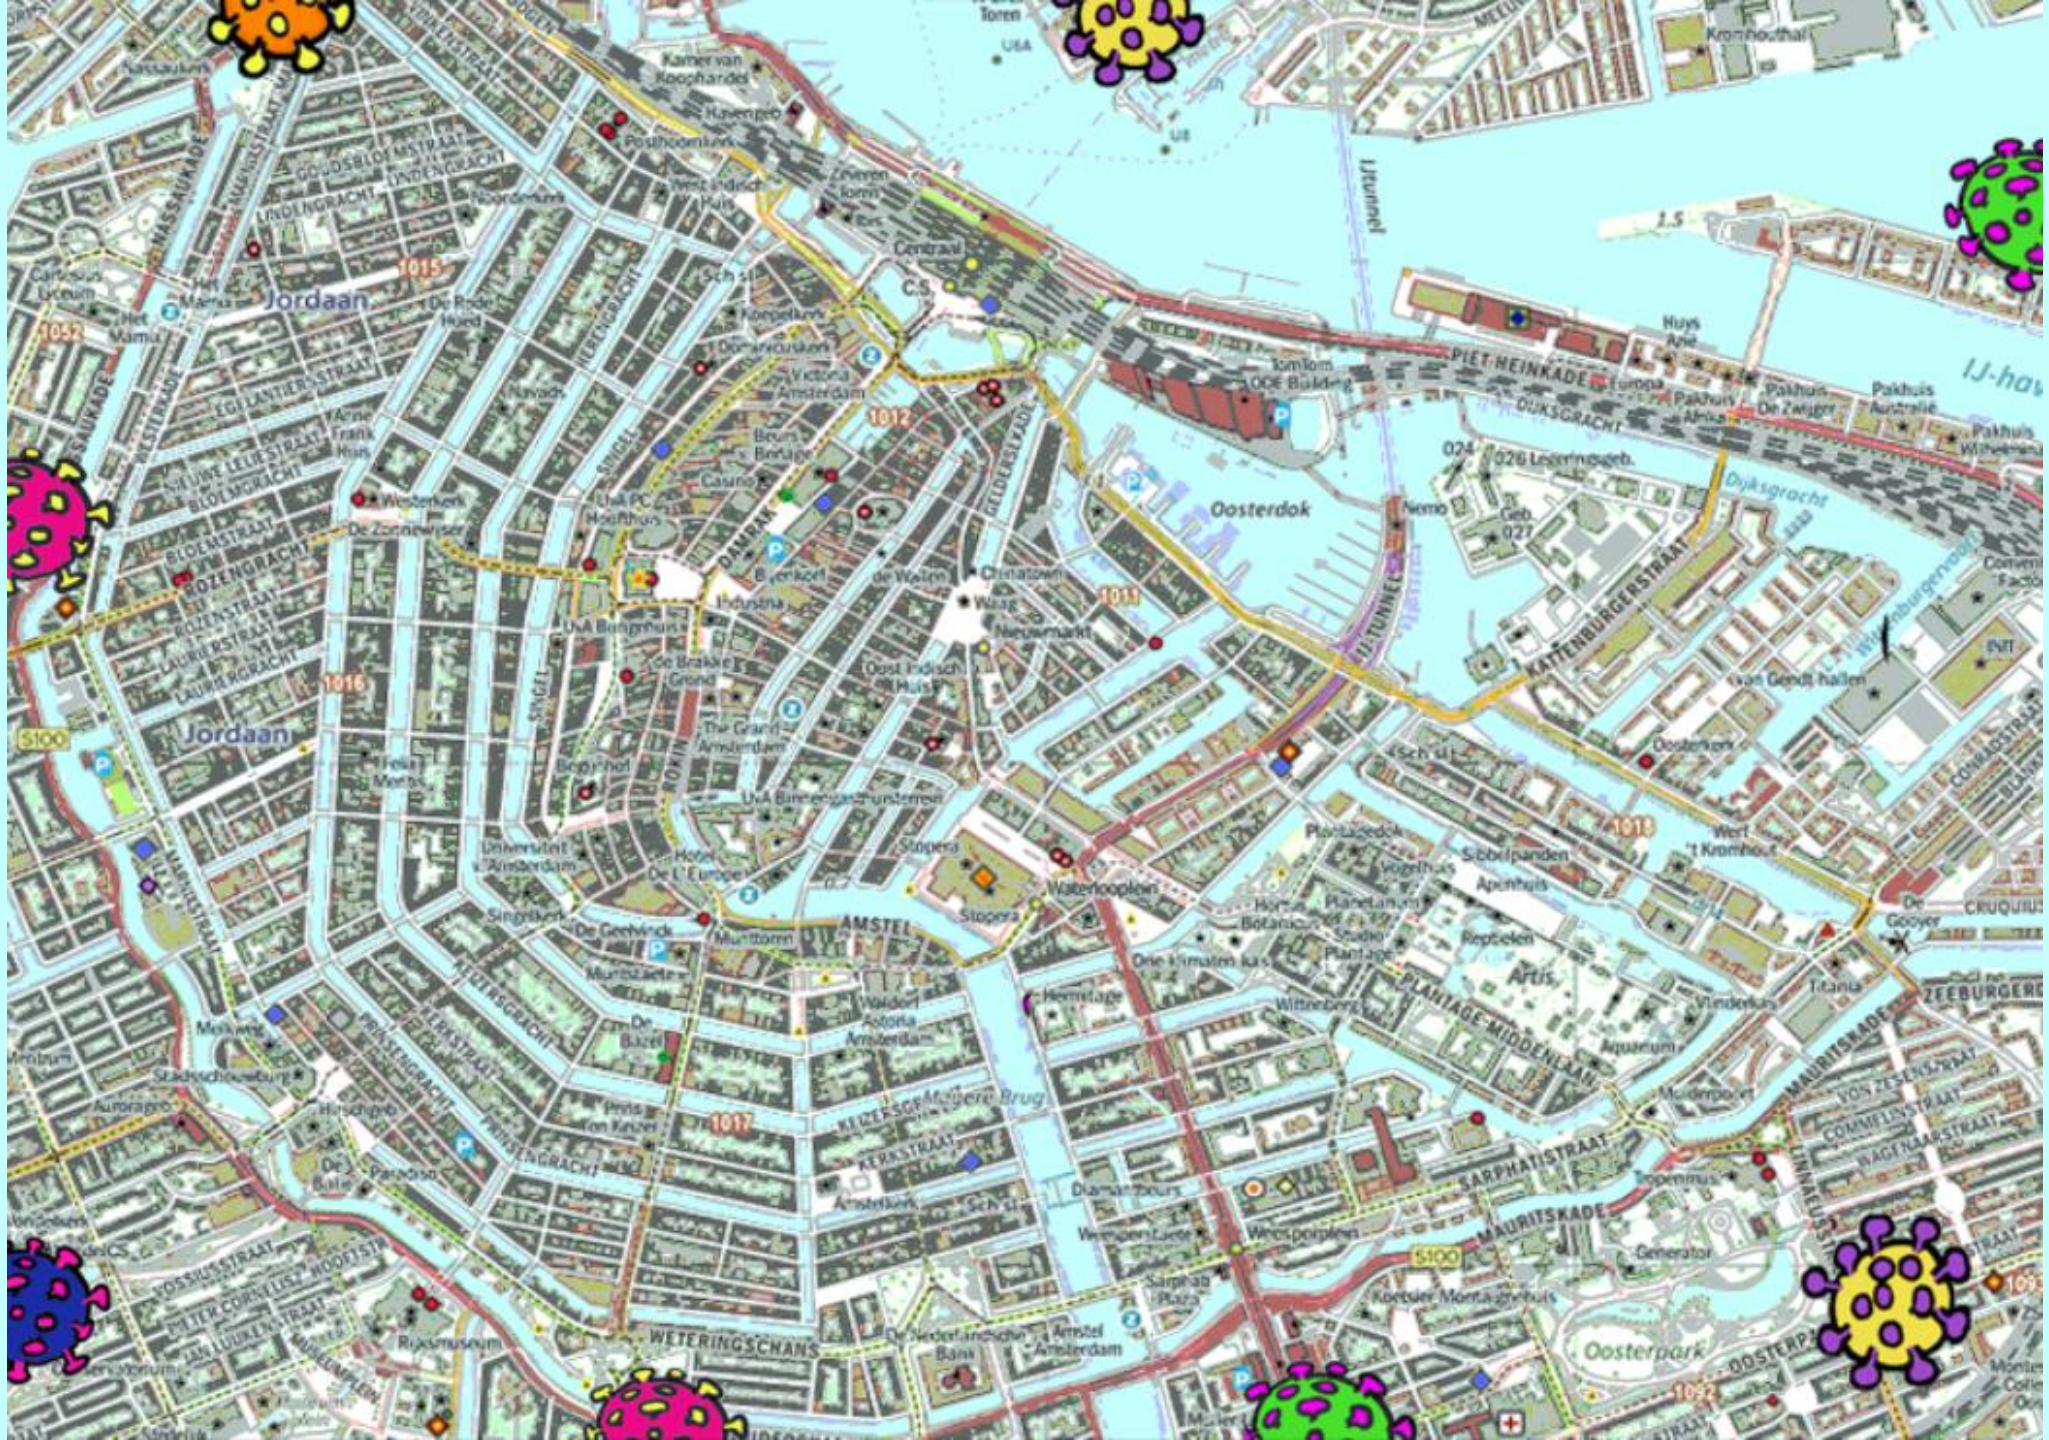

*Amsterdam in en uit corona*

S100

Centraal Station

Ronde Lutherse Kerk

St. Nicolaas-kerk

Schreiers-toren

Oude Kerk  
OUDE KERKSPL.

Nieuwe Kerk

Koninklijk Paleis

Dam

WERSGRACHT

SINGEL

LANGESTRAAT

KORSJES-  
POORT  
STEEG

SPIUSTR.AAT

NIEUWEZIJDS VOORBURGWAL

NIEUWENDIJK

NIEUWENDIJK

DAMRAK

O. BRUG  
STEEG

DAMRAK

BEURSSTR.

WARMOESSTRAAT

L. NIEZEL

STORMST.

ST. JANSSTR.

ORBURGWAL

ORBURGWAL

BLOED  
STR.

ZEEDIJK

GELDERSEKADE

KROMME WAAL