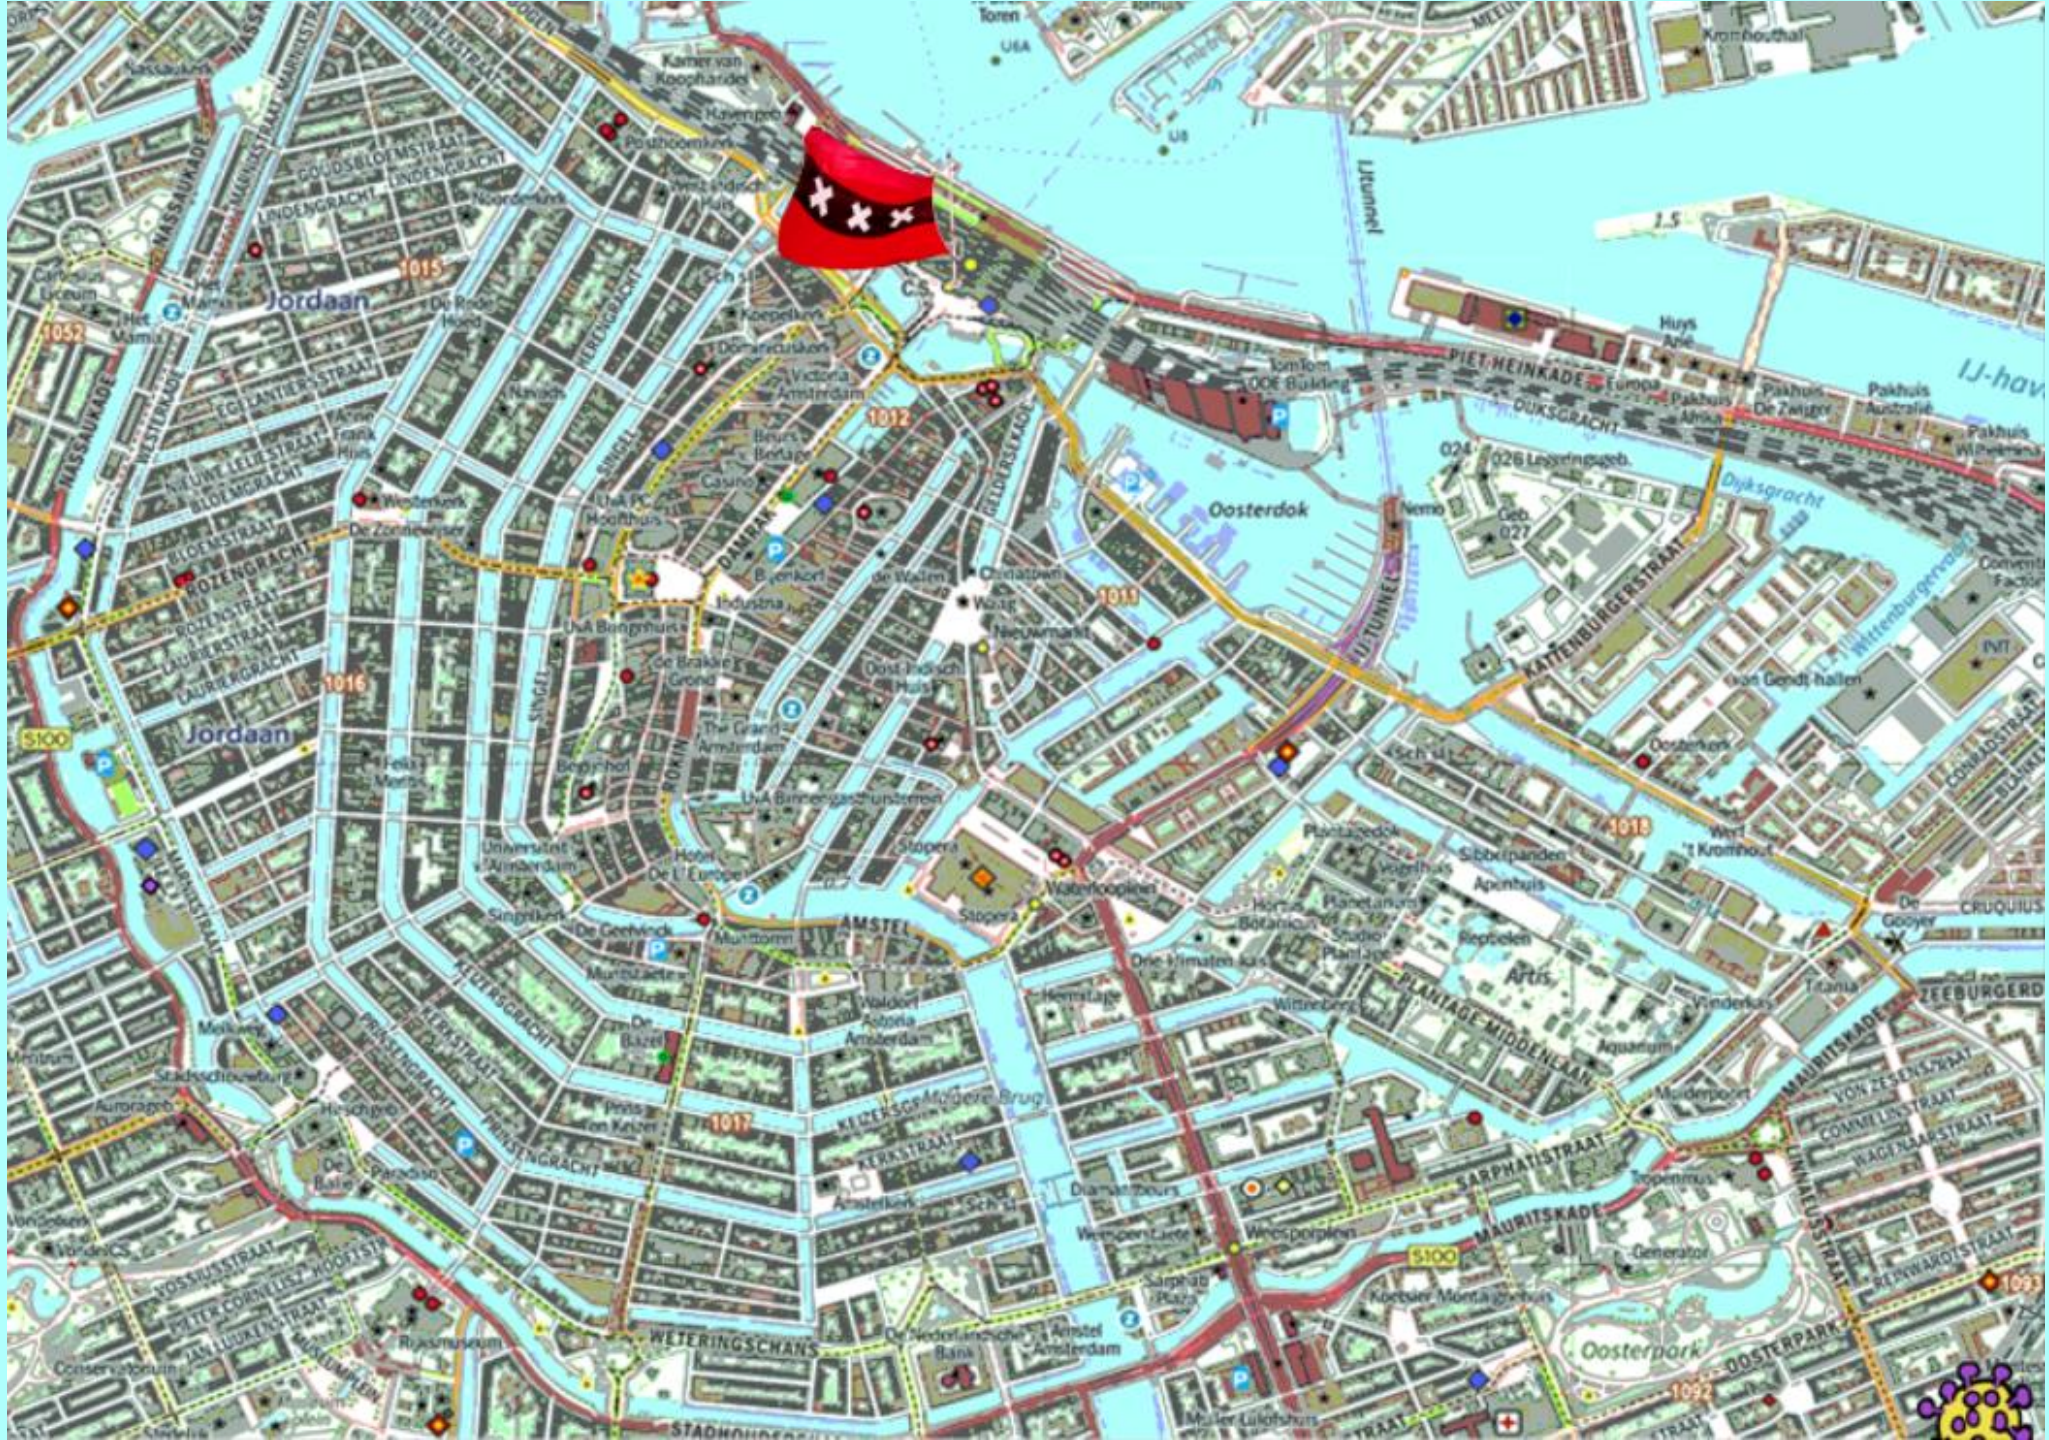

*Amsterdam in en uit corona*

S100

Centraal Station

Ronde Lutherse Kerk

St. Nicolaas-kerk

Schreiers-toren

Oude Kerk  
OUDE KERKSPL.

Nieuwe Kerk

Koninklijk Paleis

Dam

WERSGRACHT

SINGEL

LANGESTRAAT

KORSJES-  
POORT  
STEEG

SPIUSTR.AAT

NIEUWEZIJDS VOORBURGWAL

NIEUWENDIJK

NIEUWENDIJK

DAMRAK

O. BRUG  
STEEG

DAMRAK

BEURSSTR.

WARMOESSTRAAT

L. NIEZEL

STORMST.

ST. JANSSTR.

ORBURGWAL

ORBURGWAL

BLOED  
STR.

ZEEDIJK

GELDERSEKADE

KROMME WAAL